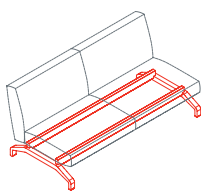

Divano 3P schienale basso con due braccioli
1PN6030: L 262 P 81 H 74

Divano 2P schienale basso, lato dx con un bracciolo
1PN6040: L 171 P 81 H 74

Divano 2P schienale basso, lato sx con un bracciolo
1PN6050: L 171 P 81 H 74

Divano 3P schienale basso, lato dx con un bracciolo
1PN6060: L 251 P 81 H 74

Divano 3P schienale basso, lato dx con un bracciolo
1PN6070: L 251 P 81 H 74

Divano 2+2P schienale basso con braccioli e pouff
1PN6080: L 251 P 251 H 74

Divano 2+2P, predisposizione per tavolino
1PN6090: L 251 P 251 H 74

Base per divano 2 posti
1PN6610: L 160 P 75 H 23

Base per divano 3 posti
1PN6620: L 240 P 75 H 23

Pons

Base per divano 2 posti laterale
1PN6630: L 158 P 75 H 23