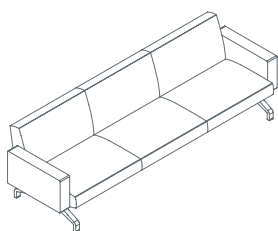

Il sistema è composto da una struttura modulare di base contenente una serie di agganci universali, sui quali possono essere variamente collocate le diverse tipologie di seduta, schienale e tavolini (80 x 80 cm). In questo modo si ottiene una grande flessibilità nella personalizzazione del prodotto, con elementi che possono essere collocati indifferentemente nelle diverse posizioni, adattandosi alle diverse evoluzioni degli ambienti dove è utilizzato.

Pons

Divano 2P schienale basso senza braccioli
1PN6000: L 160 P 81 H 74

Divano 2P schienale basso con due braccioli
1PN6010: L 182 P 81 H 74

Divano 3P schienale basso senza braccioli
1PN6020: L 240 P 81 H 74

Divano 3P schienale basso con due braccioli
1PN6030: L 262 P 81 H 74

Divano 2P schienale basso, lato dx con un bracciolo
1PN6040: L 171 P 81 H 74

Divano 2P schienale basso, lato sx con un bracciolo
1PN6050: L 171 P 81 H 74

Divano 3P schienale basso, lato dx con un bracciolo
1PN6060: L 251 P 81 H 74

Divano 3P schienale basso, lato dx con un bracciolo
1PN6070: L 251 P 81 H 74

Divano 2+2P schienale basso con braccioli e pouff
1PN6080: L 251 P 251 H 74