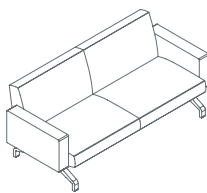

Il sistema è composto da una struttura modulare di base contenente una serie di agganci universali, sui quali possono essere variamente collocate le diverse tipologie di seduta, schienale e tavolini (80 x 80 cm). In questo modo si ottiene una grande flessibilità nella personalizzazione del prodotto, con elementi che possono essere collocati indifferentemente nelle diverse posizioni, adattandosi alle diverse evoluzioni degli ambienti dove è utilizzato.

Pons

Divano 2P schienale basso senza braccioli
1PN6000: L 160 P 81 H 74

Divano 2P schienale basso con due braccioli
1PN6010: L 182 P 81 H 74

Divano 3P schienale basso senza braccioli
1PN6020: L 240 P 81 H 74

Divano 3P schienale basso con due braccioli
1PN6030: L 262 P 81 H 74

Divano 2P schienale basso, lato dx con un bracciolo
1PN6040: L 171 P 81 H 74

Divano 2P schienale basso, lato sx con un bracciolo
1PN6050: L 171 P 81 H 74

Divano 3P schienale basso, lato dx con un bracciolo
1PN6060: L 251 P 81 H 74

Divano 3P schienale basso, lato dx con un bracciolo
1PN6070: L 251 P 81 H 74

Divano 2+2P schienale basso con braccioli e pouff
1PN6080: L 251 P 251 H 74