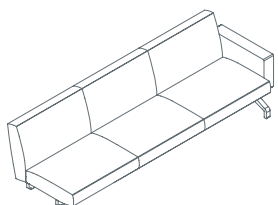

Pons

Divano 2P schienale basso senza braccioli
1PN6000: L 160 P 81 H 74

Divano 2P schienale basso con due braccioli
1PN6010: L 182 P 81 H 74

Divano 3P schienale basso senza braccioli
1PN6020: L 240 P 81 H 74

Divano 3P schienale basso con due braccioli
1PN6030: L 262 P 81 H 74

Divano 2P schienale basso, lato dx con un bracciolo
1PN6040: L 171 P 81 H 74

Divano 2P schienale basso, lato sx con un bracciolo
1PN6050: L 171 P 81 H 74

Divano 3P schienale basso, lato dx con un bracciolo
1PN6060: L 251 P 81 H 74

Divano 3P schienale basso, lato dx con un bracciolo
1PN6070: L 251 P 81 H 74

Divano 2+2P schienale basso con braccioli e pouff
1PN6080: L 251 P 251 H 74