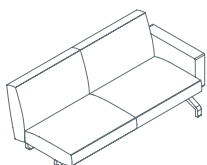

Pons

Divano 2P schienale basso senza braccioli
1PN6000: L 160 P 81 H 74

Divano 2P schienale basso con due braccioli
1PN6010: L 182 P 81 H 74

Divano 3P schienale basso senza braccioli
1PN6020: L 240 P 81 H 74

Divano 3P schienale basso con due braccioli
1PN6030: L 262 P 81 H 74

Divano 2P schienale basso, lato dx con un bracciolo
1PN6040: L 171 P 81 H 74

Divano 2P schienale basso, lato sx con un bracciolo
1PN6050: L 171 P 81 H 74

Divano 3P schienale basso, lato dx con un bracciolo
1PN6060: L 251 P 81 H 74

Divano 3P schienale basso, lato dx con un bracciolo
1PN6070: L 251 P 81 H 74

Divano 2+2P schienale basso con braccioli e pouff
1PN6080: L 251 P 251 H 74