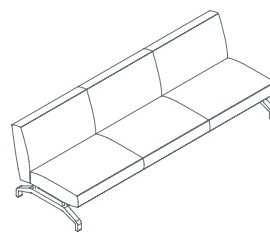

Il sistema è composto da una struttura modulare di base contenente una serie di agganci universali, sui quali possono essere variamente collocate le diverse tipologie di seduta, schienale e tavolini (80 x 80 cm). In questo modo si ottiene una grande flessibilità nella personalizzazione del prodotto, con elementi che possono essere collocati indifferentemente nelle diverse posizioni, adattandosi alle diverse evoluzioni degli ambienti dove è utilizzato.

Pons

Divano 2P schienale basso senza braccioli
1PN6000: L 160 P 81 H 74

Divano 2P schienale basso con due braccioli
1PN6010: L 182 P 81 H 74

Divano 3P schienale basso senza braccioli
1PN6020: L 240 P 81 H 74

Divano 3P schienale basso con due braccioli
1PN6030: L 262 P 81 H 74

Divano 2P schienale basso, lato dx con un bracciolo
1PN6040: L 171 P 81 H 74

Divano 2P schienale basso, lato sx con un bracciolo
1PN6050: L 171 P 81 H 74