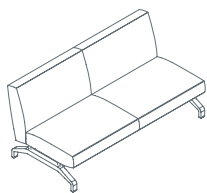

Il sistema è composto da una struttura modulare di base contenente una serie di agganci universali, sui quali possono essere variamente collocate le diverse tipologie di seduta, schienale e tavolini (80 x 80 cm). In questo modo si ottiene una grande flessibilità nella personalizzazione del prodotto, con elementi che possono essere collocati indifferentemente nelle diverse posizioni, adattandosi alle diverse evoluzioni degli ambienti dove è utilizzato.

Le basi sono in alluminio lucidato o verniciato opaco grigio piombo. Le finiture dei tavolini possono essere: laminato FS nero, laccato opaco bianco e grigio piombo, laccato lucido bianco e grigio piombo, marmo Carrara bianco e nero Marquina.

Pons

Divano 2P schienale basso senza braccioli
1PN6000: L 160 P 81 H 74

Divano 2P schienale basso con due braccioli
1PN6010: L 182 P 81 H 74

Divano 3P schienale basso senza braccioli
1PN6020: L 240 P 81 H 74

Divano 3P schienale basso con due braccioli
1PN6030: L 262 P 81 H 74

Divano 2P schienale basso, lato dx con un bracciolo
1PN6040: L 171 P 81 H 74

Divano 2P schienale basso, lato sx con un bracciolo
1PN6050: L 171 P 81 H 74