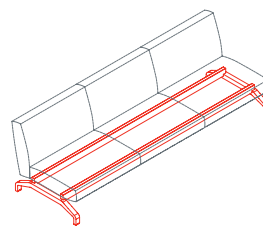

Divano 3P schienale basso con due braccioli
1PN6030: L 262 P 81 H 74

Divano 2P schienale basso, lato dx con un bracciolo
1PN6040: L 171 P 81 H 74

Divano 2P schienale basso, lato sx con un bracciolo
1PN6050: L 171 P 81 H 74

Divano 3P schienale basso, lato dx con un bracciolo
1PN6060: L 251 P 81 H 74

Divano 3P schienale basso, lato dx con un bracciolo
1PN6070: L 251 P 81 H 74

Divano 2+2P schienale basso con braccioli e pouff
1PN6080: L 251 P 251 H 74

Divano 2+2P, predisposizione per tavolino
1PN6090: L 251 P 251 H 74

Base per divano 2 posti
1PN6610: L 160 P 75 H 23

Base per divano 3 posti
1PN6620: L 240 P 75 H 23

Pons

Base per divano 2 posti laterale
1PN6630: L 158 P 75 H 23